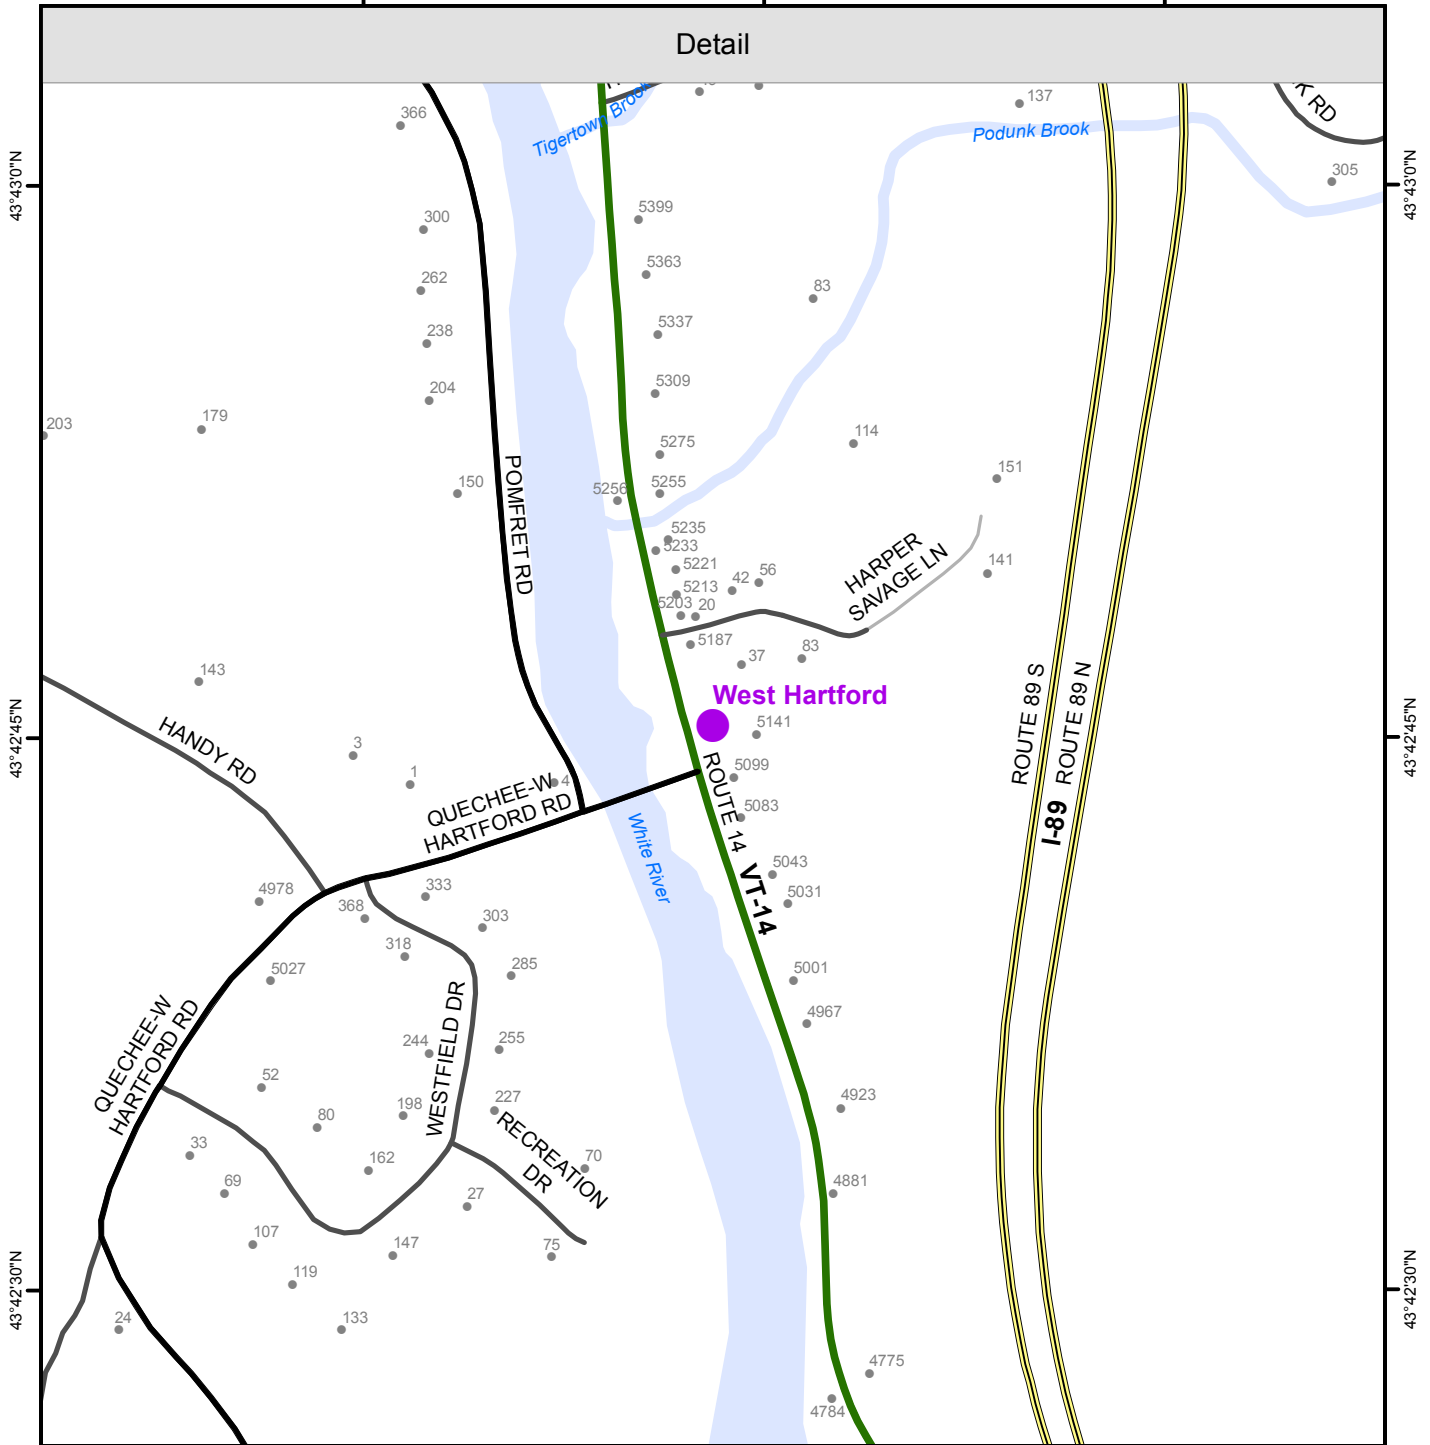

72°25'15"W

72°25'0"W

72°24'45"W

### Detail

#### Town

### West Hartford