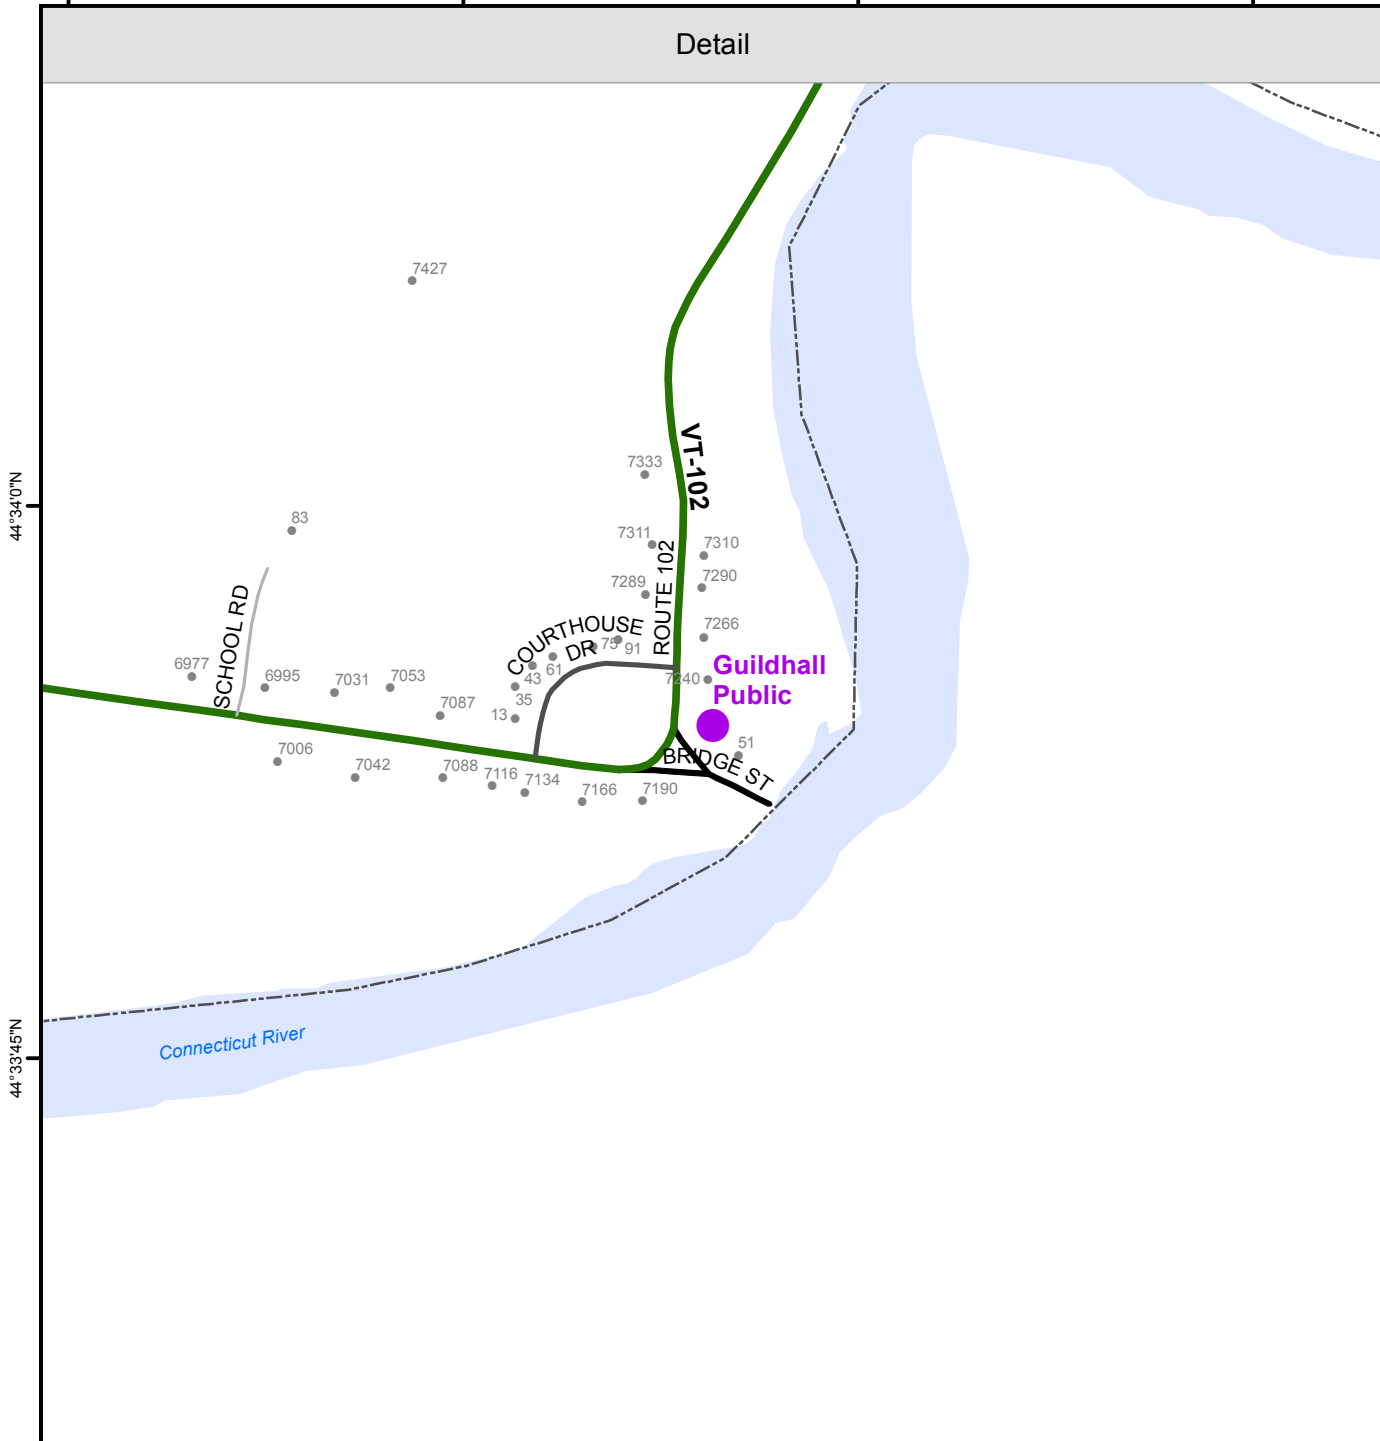

71°34'0"W

71°33'45"W

71°33'30"W

71°33'15"W

Detail

44°34'0"N

44°33'45"N

44°34'0"N

44°33'45"N

State

Town

**Atlas of Vermont Public Libraries**  
**Guildhall Public**  
**GUILDHALL**

E911 Address: 7218 VT ROUTE 102

Mailing Address:  
 PO Box 9  
 Guildhall, VT 05905  
 Tel. 98

Hours open: Please contact library for schedule