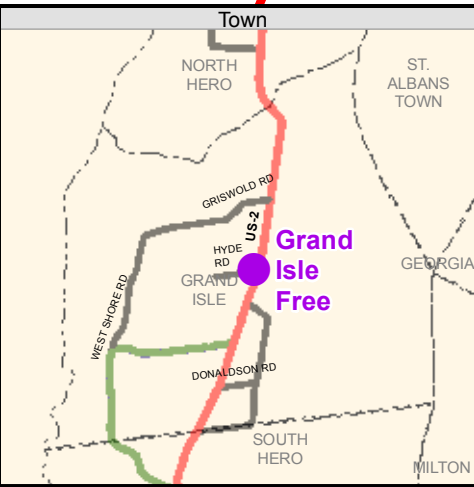

73°18'0"W

73°17'45"W

73°17'30"W

### Detail

44°43'30"N

44°43'15"N

44°43'30"N

44°43'15"N

## Grand Isle Free